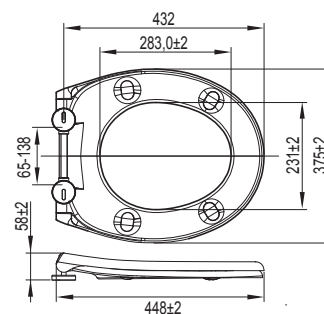

Način ugradnje

- Primjerno za podne i viseće WC školjke

Karakteristike

- Materijal: duroplast
- Težina: 2,4 kg
- Sporo spuštajuća WC daska (Soft Close)
- Sa sistemom za brzu montažu/demontažu
- Uključuje ekscentrične prilagodljive pante iz nehrđajućeg metala
- Otporno na ogrebotine
- 4 izmjenjiva ublaživača
- Jednostavno pričvršćivanje odozgo (Topfix)
- Tanki oblika (Slim Line)
- UV stabilna boja

CAPELLA

Boja: **bijela**

Broj artikla: **1409269801**

EAN kod: 8711778226302

Način ugradnje

- Primjerno za podne i viseće WC školjke

Karakteristike

- Materijal: termoplast
- Težina: 1,26 kg
- Sporo spuštajuća WC daska (Soft Close)
- Uključuje ekscentrične prilagodljive plastične pante

MARS S

Boja: **bijela**

Broj artikla: **1409269901**

EAN kod: 8711778221413

Način ugradnje

- Primjerno za podne i viseće WC školjke

Karakteristike

- Težina: 2,18 kg
- Sporo spuštajuća WC daska (Soft Close)
- Sa sistemom za brzu montažu/demontažu
- Uključuje ekscentrične prilagodljive pante iz nehrđajućeg metala
- Maksimalno opterećenje: poklopac daske 175 kg, daska 150 kg
- Otporno na ogrebotine
- 4 izmjenjiva ublaživača
- Jednostavna montaža s posebnim ključem
- UV stabilna boja