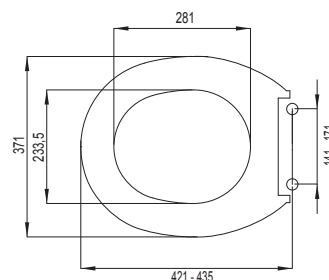

CAPELLA

Boja: **bijela**

Broj artikla: **1409269801**

EAN kod: 8711778226302

Način ugradnje

- Primjerno za podne i viseće WC školjke

Karakteristike

- Materijal: termoplast
- Težina: 1,26 kg
- Sporo spuštajuća WC daska (Soft Close)
- Uključuje ekscentrične prilagodljive plastične pante