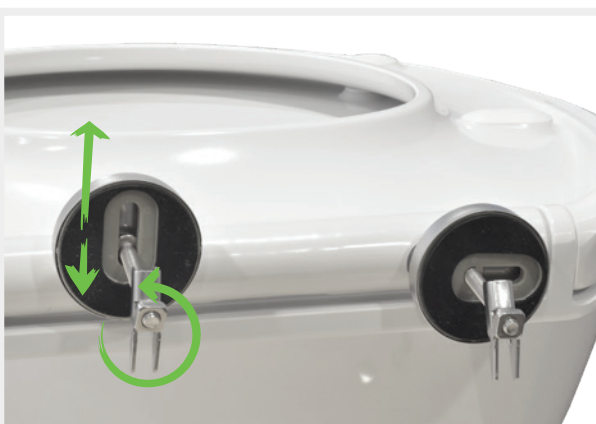

Način ugradnje

- Primjerno za podne i viseće WC školjke

Karakteristike

- Materijal: duroplast
- Težina: 2,4 kg
- Sporo spuštajuća WC daska (Soft Close)
- Sa sistemom za brzu montažu/demontažu
- Uključuje ekscentrične prilagodljive pante iz nehrđajućeg metala
- Otporno na ogrebotine
- 4 izmjenjiva ublaživača
- Jednostavno pričvršćivanje odozgo (Topfix)
- Tanki oblika (Slim Line)
- UV stabilna boja

WC daske vrlo se dobro uklapaju u različite izvedbe WC školjki

Moderan dizajn

Jednostavna montaža odozgo (Topfix)

Izvršno prilagođavanje različitim WC školjkama zbog podešavajućih pantova

Mehanizam za brzo skidanje omogućava učinkovito čišćenje