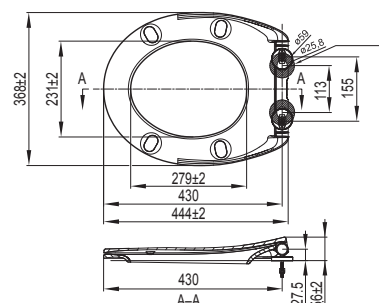

Način ugradnje

- Primjerno za podne i viseće WC školjke

Karakteristike

- Materijal: duroplast
- Težina: 2,4 kg
- Sporo spuštajuća WC daska (Soft Close)
- Sa sistemom za brzu montažu/demontažu
- Uključuje ekscentrične prilagodljive pante iz nehrđajućeg metala
- Otporno na ogrebotine
- 4 izmjenjiva ublaživača
- Jednostavno pričvršćivanje odozgo (Topfix)
- Tanki oblika (Slim Line)
- UV stabilna boja

AQUARIUS S

Boja: **bijela**

Broj artikla: **1409268301**

EAN kod: 8711778221314

Način ugradnje

- Primjerno za podne i viseće WC školjke

Karakteristike

- Materijal: duroplast
- Težina: 2,8 kg
- Sporo spuštajuća WC daska (Soft Close)
- Sa sistemom za brzu montažu/demontažu
- Uključuje ekscentrične prilagodljive pante iz nehrđajućeg metala
- Otporno na ogrebotine
- 4 izmjenjiva ublaživača
- Jednostavno pričvršćivanje odozgo (Topfix)
- Tanki oblika (Slim Line)
- UV stabilna boja

CAPELLA

Boja: **bijela**

Broj artikla: **1409269801**

EAN kod: 8711778226302

Način ugradnje

- Primjerno za podne i viseće WC školjke

Karakteristike

- Materijal: termoplast
- Težina: 1,26 kg
- Sporo spuštajuća WC daska (Soft Close)
- Uključuje ekscentrične prilagodljive plastične pante