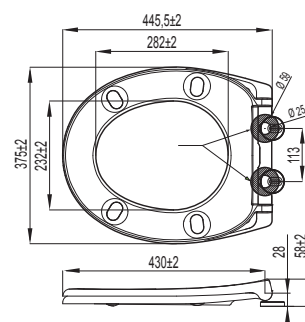

MARS S

Boja: **bijela**

Broj artikla: **1409269901**

EAN kod: 8711778221413

Način ugradnje

- Primjerno za podne i viseće WC školjke

Karakteristike

- Težina: 2,18 kg
- Sporo spuštajuća WC daska (Soft Close)
- Sa sistemom za brzu montažu/demontažu
- Uključuje ekscentrične prilagodljive pante iz nehrđajućeg metala
- Maksimalno opterećenje: poklopac daske 175 kg, daska 150 kg
- Otporno na ogrebotine
- 4 izmjenjiva ublaživača
- Jednostavna montaža s posebnim ključem
- UV stabilna boja

VIRGO S

Boja: **bijela**

Broj artikla: **1409268201**

EAN kod: 8711778221307

Način ugradnje

- Primjerno za podne i viseće WC školjke

Karakteristike

- Materijal: duroplast
- Težina: 2,0 kg
- Sporo spuštajuća WC daska (Soft Close)
- Sa sistemom za brzu montažu/demontažu
- Uključuje ekscentrične prilagodljive pante iz nehrđajućeg metala
- Otporno na ogrebotine
- 4 izmjenjiva ublaživača
- Jednostavno pričvršćivanje odozgo (Topfix)
- UV stabilna boja

WC DASKE

CARE

Boja: **bijela**
 Broj artikla: **1409267701**
 EAN kod: 8711778221178

Način ugradnje

- Primjerno za podne i viseće WC školjke

Karakteristike

- Materijal: duroplast
- Težina: 1,4 kg
- Uključuje ekscentrične prilagodljive pante iz nehrđajućeg metala
- Otporno na ogrebotine
- 4 izmjenjivi ublaživaci
- Jednostavna montaža odozgo (Topfix)
- Obstojna boja