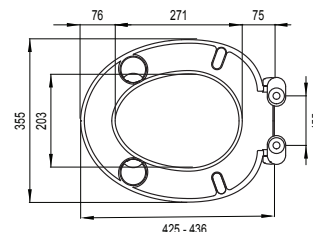

VIRGO S

Boja: **bijela**

Broj artikla: **1409268201**

EAN kod: 8711778221307

Način ugradnje

- Primjerno za podne i viseće WC školjke

Karakteristike

- Materijal: duroplast
- Težina: 2,0 kg
- Sporo spuštajuća WC daska (Soft Close)
- Sa sistemom za brzu montažu/demontažu
- Uključuje ekscentrične prilagodljive pante iz nehrđajućeg metala
- Otporno na ogrebotine
- 4 izmjenjiva ublaživača
- Jednostavno pričvršćivanje odozgo (Topfix)
- UV stabilna boja

WC DASKE

CARE

Boja: **bijela**
 Broj artikla: **1409267701**
 EAN kod: 8711778221178

Način ugradnje

- Primjerno za podne i viseće WC školjke

Karakteristike

- Materijal: duroplast
- Težina: 1,4 kg
- Uključuje ekscentrične prilagodljive pante iz nehrđajućeg metala
- Otporno na ogrebotine
- 4 izmjenjivi ublaživaci
- Jednostavna montaža odozgo (Topfix)
- Obstojna boja