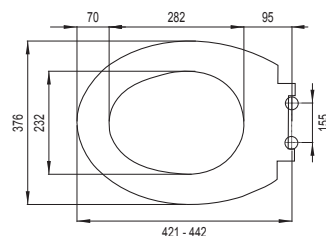

MARS S

Boja: **bijela**

Broj artikla: **1409269901**

EAN kod: 8711778221413

Način ugradnje

- Primjerno za podne i viseće WC školjke

Karakteristike

- Težina: 2,18 kg
- Sporo spuštajuća WC daska (Soft Close)
- Sa sistemom za brzu montažu/demontažu
- Uključuje ekscentrične prilagodljive pante iz nehrđajućeg metala
- Maksimalno opterećenje: poklopac daske 175 kg, daska 150 kg
- Otporno na ogrebotine
- 4 izmjenjiva ublaživača
- Jednostavna montaža s posebnim ključem
- UV stabilna boja