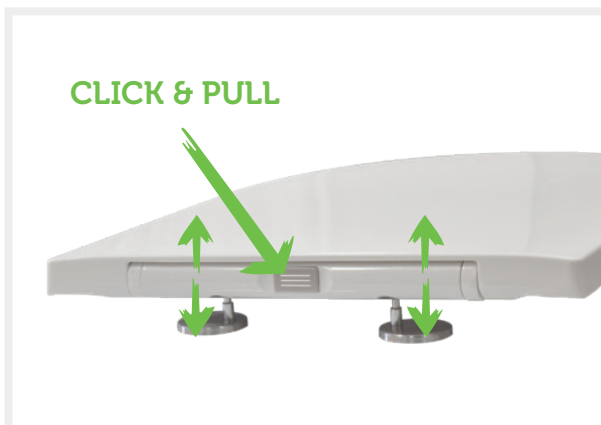

WC daske vrlo se dobro uklapaju u različite izvedbe WC školjki

Moderan dizajn

Jednostavna montaža odozgo (Topfix)

Izvršno prilagođavanje različitim WC školjkama zbog podešavajućih pantova

Mehanizam za brzo skidanje omogućava učinkovito čišćenje