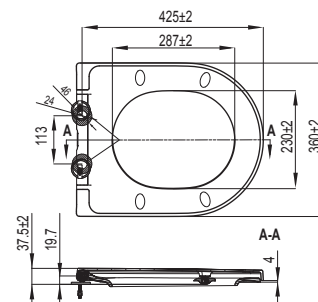

Način ugradnje

- Primjerno za podne i viseće WC školjke

Karakteristike

- Materijal: duroplast
- Težina: 2,4 kg
- Sporo spuštajuća WC daska (Soft Close)
- Sa sistemom za brzu montažu/demontažu
- Uključuje ekscentrične prilagodljive pante iz nehrđajućeg metala
- Otporno na ogrebotine
- 4 izmjenjiva ublaživača
- Jednostavno pričvršćivanje odozgo (Topfix)
- Tanki oblika (Slim Line)
- UV stabilna boja

CAPELLA

Boja: **bijela**

Broj artikla: **1409269801**

EAN kod: 8711778226302

Način ugradnje

- Primjerno za podne i viseće WC školjke

Karakteristike

- Materijal: termoplast
- Težina: 1,26 kg
- Sporo spuštajuća WC daska (Soft Close)
- Uključuje ekscentrične prilagodljive plastične pante